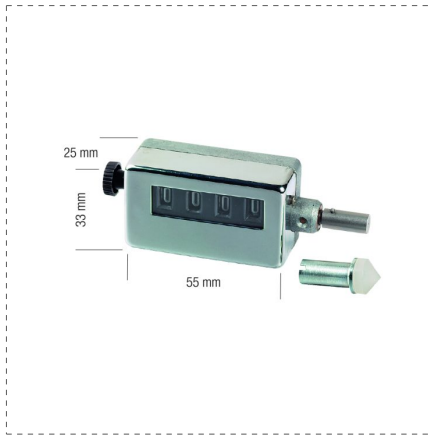

MISURE MECCANICHE

CONTAGIRI A 4 CIFRE (9999)

DESCRIZIONE

- Rotazione in entrambi i sensi
- Rimessa a zero
- Velocità max 5000 giri/minuto
- Peso 160 gr
- Puntale in gomma + un puntale di ricambio

REFERENZE PRODOTTI CORRELATI

Ref.		H mm			
70000	8001066700004	6	x	x/y	1