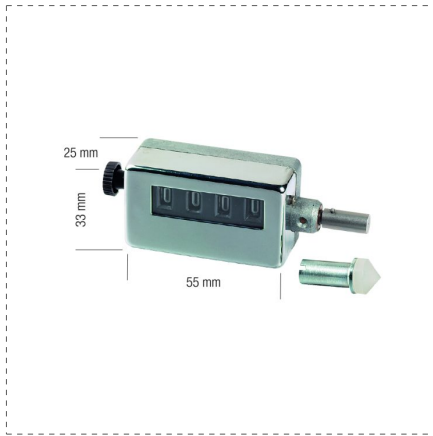

MEDICIONES MECÁNICAS

CUENTAGIROS 4 CIFRAS (9999)

DESCRIPCIÓN

- Rotación en ambos sentidos
- Puesta a cero rápida
- Velocidad max 5000 r/min.
- Peso 160 gr
- Puntale de goma + puntale de recambio

REFERENCIAS DE LA GAMA

| Ref. | | H mm | | | |
|-------|---------------|---------|---|-----|---|
| 70000 | 8001066700004 | 6 | x | x/y | 1 |