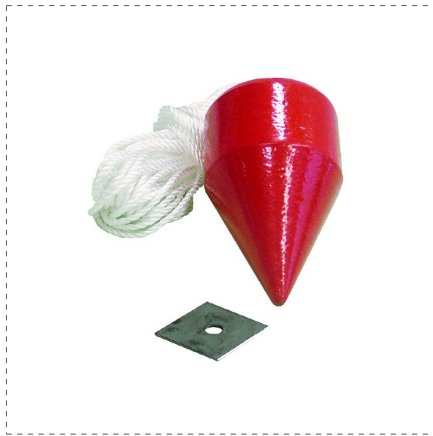

TRACCIATURA E MARCATURA

FILO A PIOMBO - TIPO CONICO

DESCRIZIONE

- Filo a piombo tipo conico
- Verniciato a polvere
- Vite in ottone
- Include filo da 5 m e piastrina

REFERENZE PRODOTTI CORRELATI

Ref.			
60363	8001066603633	300	10
60364	8001066603640	400	10