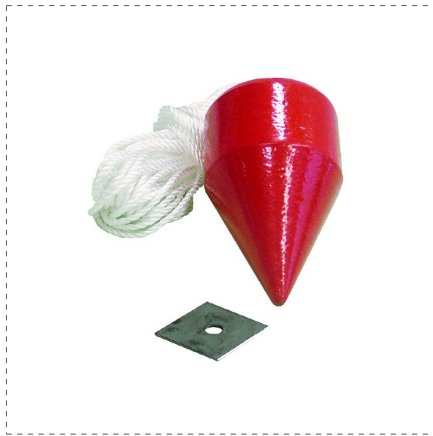

TRAZADO Y MARCADO

PLOMADA - TIPO CONICO

DESCRIPCIÓN

- Plomada cónica
- Recubierto a polvo
- Tornillo de latón
- Incluye cable de 5 metros y placa

REFERENCIAS DE LA GAMA

Ref.		gr	
60363	8001066603633	300	10
60364	8001066603640	400	10