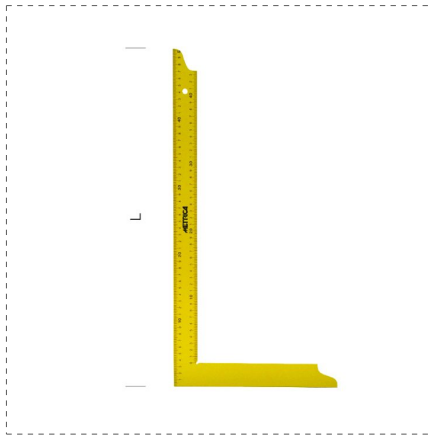

WINKELMESSGERÄTE

FLEXIBLER ZIMMERMANNSWINKEL

BESCHREIBUNG

- Aus gehärtetem Stahl, flexibel

ARTIKELSORTIMENT

Ref.		L	
29301	8001066293018	500 mm	5
29302	8001066293025	600 mm	5
29303	8001066293032	700 mm	5
29304	8001066293049	800 mm	5
29305	8001066293056	1000 mm	5