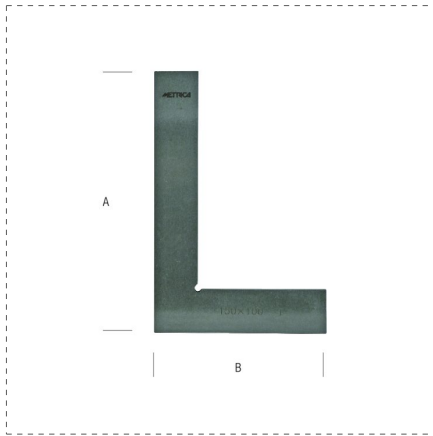

MEDIDORES DE ÁNGULOS

ESCUADRA SIMPLE

DESCRIPCIÓN

- Acero rectificado, no templado
- Sección robusta

REFERENCIAS DE LA GAMA

Ref.		AxB mm	1/100mm	1/50mm	
29053	8001066290536	100 x 70	x	-	1
29055	8001066290550	150 x 100	x	-	1
29056	8001066290567	200 x 130	x	-	1
29057	8001066290574	250 x 165	x	-	1
29058	8001066290581	300 x 200	x	-	1
29059	8001066290598	400 x 265	x	-	1
29060	8001066290604	500 x 330	x	-	1
29061	8001066290611	600 x 400	x	-	1
29062	8001066290628	750 x 500	x	-	1
29063	8001066290635	1000 x 600	x	-	1
29072	8001066290727	75 x 50	-	x	1
29073	8001066290734	100 x 70	-	x	1
29075	8001066290758	150 x 100	-	x	1
29076	8001066290765	200 x 130	-	x	1
29077	8001066290772	250 x 165	-	x	1
29078	8001066290789	300 x 200	-	x	1
29079	8001066290796	400 x 250	-	x	1

Ref.

AxB
mm

1/100mm

1/50mm

29080

8001066290802

500 x 330

-