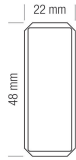

GALLERY

GUMMI-ENDKAPPE