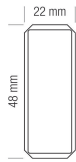

NIVEAUX

METRICA FLASH

DESCRIPTION

- 0,50 mm/m - Garantie des fioles de 10 ans
- Épaisseur augmentée, poids 0,55 kg / m
- Fioles acryliques résistantes aux chocs avec 4 anneaux (0° - 2%) avec base fluorescente
- Bouchons en caoutchouc

KIT ESPOSITORE LIVELLE Ref. 98056:

- 6 pz x ref. 33134
- 6 pz x ref. 33135
- 6 pz x ref. 33136
- 6 pz x ref. 33138
- 6 pz x ref. 33140

RÉFÉRENCES DE LA GAMME

Ref.		L		
33130	8001066331307	30 cm	*	6
33134	8001066331345	40 cm	*	6
33135	8001066331352	50 cm	*	6
33136	8001066331369	60 cm	*	6
33138	8001066331383	80 cm	*	3
33140	8001066331406	100 cm	*	3
33141	8001066331413	120 cm	*	1
33142	8001066331420	150 cm	*	1
33145	8001066331451	180 cm	*	1
33150	8001066331505	200 cm	*	1

Ref.

98056

800166980567

1

GALLERY

BOUCHON
EN CAOUTCHOUC