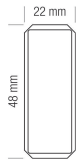

NIVELES

METRICA FLASH

DESCRIPCIÓN

- 0,50 mm/m - Garantía burbujas de 10 años
- Espesor aumentado, peso 0,55 kg / m
- Burbujas acrílicas resistentes a los impactos con 4 anillos (0° - 2%) con base fluorescente
- Tapas de goma

KIT ESPOSITORE LIVELLE Ref. 98056:

- 6 pz x ref. 33134
- 6 pz x ref. 33135
- 6 pz x ref. 33136
- 6 pz x ref. 33138
- 6 pz x ref. 33140

REFERENCIAS DE LA GAMA

Ref.		L		
33130	8001066331307	30 cm	*	6
33134	8001066331345	40 cm	*	6
33135	8001066331352	50 cm	*	6
33136	8001066331369	60 cm	*	6
33138	8001066331383	80 cm	*	3
33140	8001066331406	100 cm	*	3
33141	8001066331413	120 cm	*	1
33142	8001066331420	150 cm	*	1
33145	8001066331451	180 cm	*	1
33150	8001066331505	200 cm	*	1

Ref.

98056

800166980567

1

GALLERY

TAPÓN DE GOMA
ANTIGOLPES