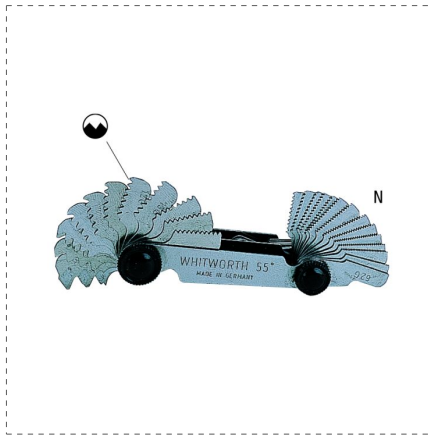

MEDICIONES MECÁNICAS

GALGAS PARA ROSCAS ACERO

DESCRIPCIÓN

REFERENCIAS DE LA GAMA

Ref.		N		
05020	8001066050208	52	withw si	5
05021	8001066050215	58	withw si	5
05022	8001066050222	28	withw	5
05023	8001066050239	24	si	5
05024	8001066050246	30	uss-nc	5
05025	8001066050253	14	sae-nf	5