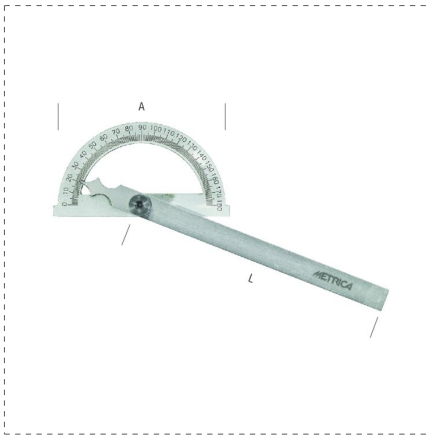

WINKELMESSGERÄTE

GRADMESSER

BESCHREIBUNG

- Aus rostfreiem Stahl mit Feststellschraube
- Kapazität 0-180°
- Polierte Skala
- Ablesung 1°

ARTIKELSORTIMENT

Ref.		A mm	L mm	
36511	8001066365111	Ø 80	120	1
36512	8001066365128	Ø 120	150	1
36513	8001066365135	Ø 150	200	1
36514	8001066365142	Ø 200	250	1