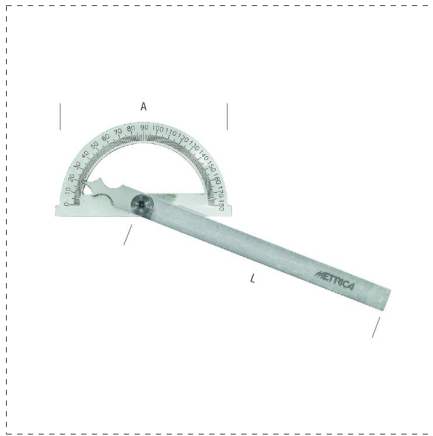

MESURES D'ANGLES

RAPPORTEUR D'ANGLE SIMPLE

DESCRIPTION

- Acier inox avec bague de blocage
- Capacité 0-180°
- Échelle polie
- Lecture 1°

RÉFÉRENCES DE LA GAMME

Ref.		A mm	L mm	
36511	8001066365111	Ø 80	120	1
36512	8001066365128	Ø 120	150	1
36513	8001066365135	Ø 150	200	1
36514	8001066365142	Ø 200	250	1