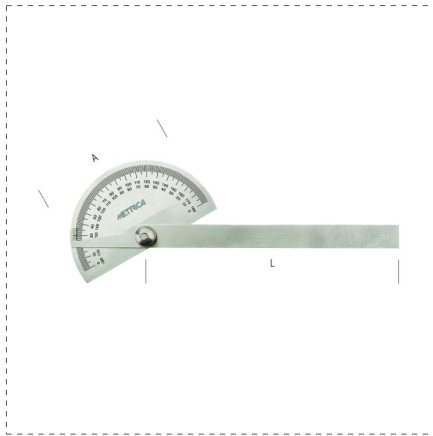

MISURE DI ANGOLI

# GONIOMETRO INOX

## DESCRIZIONE

- In acciaio
- Con ghiera di bloccaggio
- Capacità 0-180°
- Scala lucida
- Lettura 1°

## REFERENZE PRODOTTI CORRELATI

Ref.		A mm	L mm	
36500	8001066365005	Ø 90	150	1