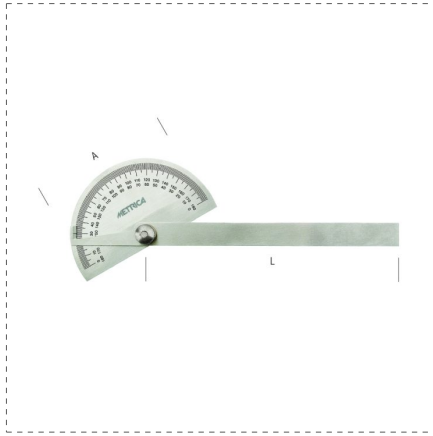

MESURES D'ANGLES

RAPPORTEUR D'ANGLE INOX

DESCRIPTION

- Acier inox
- Bague de blocage
- Capacité 0-180°
- Échelle polie
- Lecture 1°

RÉFÉRENCES DE LA GAMME

Ref.		A mm	L mm	
36500	8001066365005	Ø 90	150	1