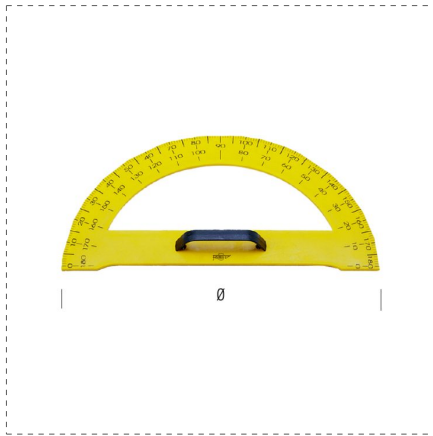

DÉCOUPE

RAPPORTEUR D'ANGLE SPÉCIALE POUR VITRIERS

DESCRIPTION

- Rapport d'angle spéciale pour vitriers
- Anti-rayures, en plastique flexible
- Avec poignée
- Section 40 x 4 mm

RÉFÉRENCES DE LA GAMME

Ref.				
50540	8001066505401	33	1°	1