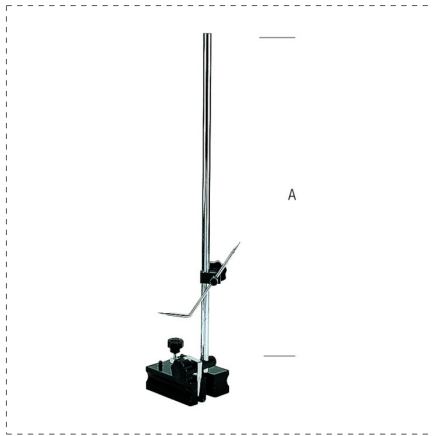

TRAZADO Y MARCADO

CALIBRE DE ALTURA SIMPLE

DESCRIPCIÓN

- Calibre de altura simple
- Asta pivotante
- Bloqueo regulable
- Punta de trazar
- Base prismática

REFERENCIAS DE LA GAMA

Ref.		A mm	
45011	8001066450114	0 - 300	1