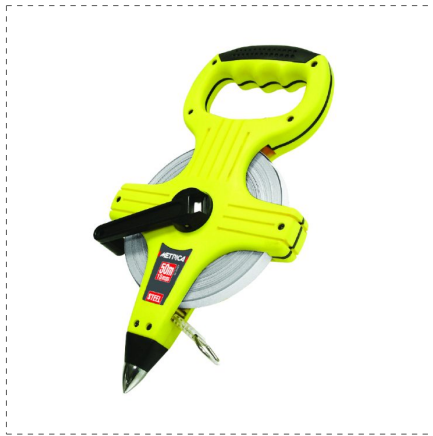

MISURA DI LUNGHEZZE

TENDERCOLOR

DESCRIZIONE

- Nastro in acciaio
- Nastro numerazione gigante
- Struttura in ABS con impugnatura ergonomica
- gommata resistente agli urti
- Nastro smaltato opaco
- Gancio in metallo
- Puntale in acciaio

REFERENZE PRODOTTI CORRELATI

Ref.		L			
39261v	8001066392612	30 m	13 mm	mm	1
39262v	8001066392629	50 m	13 mm	mm	1

GALLERY