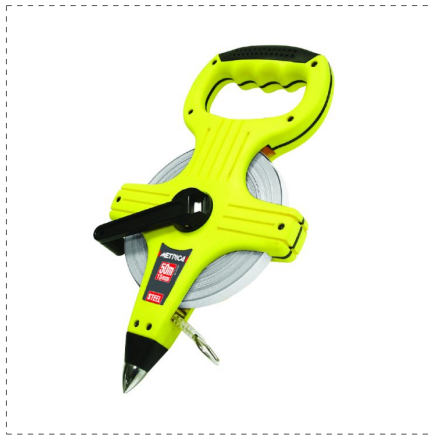

MESURES DE LONGUEUR

TENDERCOLOR

DESCRIPTION

- Ruban en acier
- Ruban à numération géante
- Structure en ABS avec poignée caoutchoutée
- ergonomique, résistant aux chocs
- Ruban émaillée opaque
- Crochet en métal
- Pointe en acier

RÉFÉRENCES DE LA GAMME

Ref.		L			
39261v	8001066392612	30 m	13 mm	mm	1
39262v	8001066392629	50 m	13 mm	mm	1

GALLERY