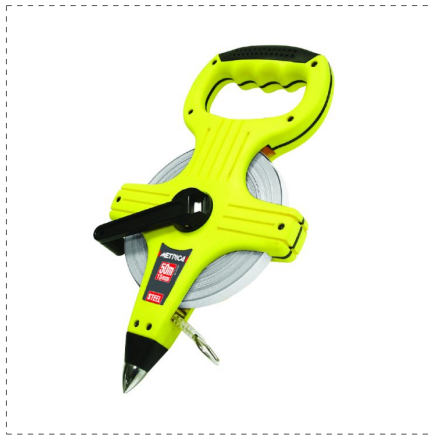

MESURES DE LONGUEUR

TENDERCOLOR

DESCRIPTION

- Ruban en acier
- Ruban à numération géante
- Structure en ABS avec poignée caoutchoutée
- ergonomique, résistent aux chocs
- Ruban émaillée opaque
- Crochet en métal
- Pointe en acier

RÉFÉRENCES DE LA GAMME

Ref.		L			
39261v	8001066392612	30 m	13 mm	mm	1
39262v	8001066392629	50 m	13 mm	mm	1

GALLERY