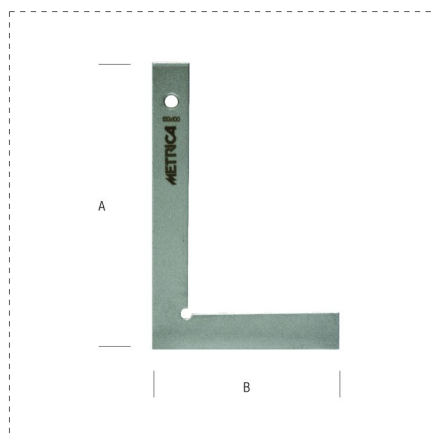

MESURES D'ANGLES

# ÉQUERRE SIMPLE EN ACIER ZINGUÉ

## DESCRIPTION

- Acier normal rectifié non trempé avec zinc de protection

## RÉFÉRENCES DE LA GAMME

Ref.		AxB mm	
29182	8001066291823	100 x 70	1
29183	8001066291830	150 x 100	1
29184	8001066291847	200 x 130	1
29185	8001066291854	250 x 165	1
29186	8001066291861	300 x 200	1
29187	8001066291878	400 x 250	1
29188	8001066291885	500 x 330	1
29189	8001066291892	600 x 400	1
29190	8001066291908	750 x 500	1
29191	8001066291915	1000 x 600	1