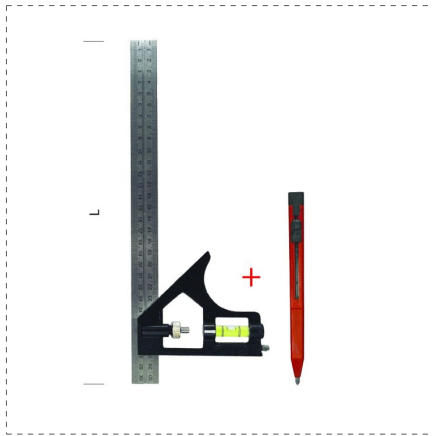

MISURE DI ANGOLI

FALSA SQUADRA

DESCRIZIONE

- Lama scorrevole graduata in acciaio cromato
- Base in alluminio con fiala e punta a tracciare
- In blister con matita 18 cm

REFERENZE PRODOTTI CORRELATI

Ref.		L	
29502	8001066295029	300 mm	5