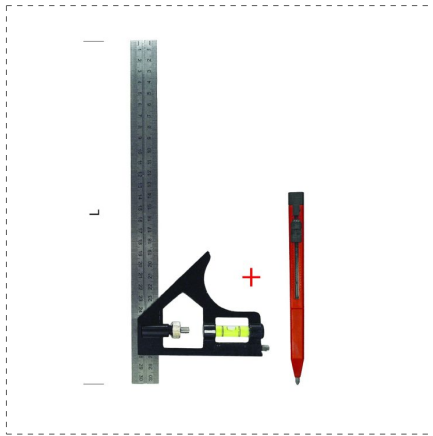

MEDIDORES DE ÁNGULOS

ESCUADRA COMBINADA

DESCRIPCIÓN

- Cuchilla graduada corredizo en acero cromado
- Base en aluminio con burbuja y punta de trazar
- En blister con lápiz de 18 cm

REFERENCIAS DE LA GAMA

Ref.		L	
29502	8001066295029	300 mm	5