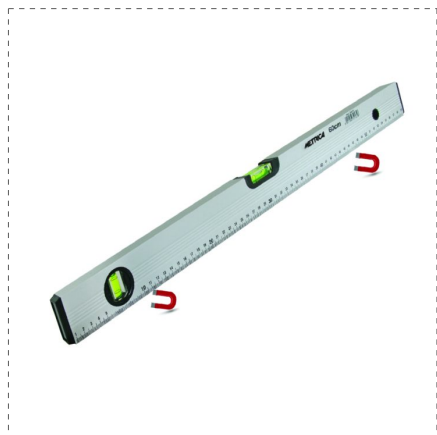

LIVELLE

LIVELLA GRADUATA IN ALLUMINIO PROFILATO CON BASE MAGNETICA

DESCRIZIONE

- Livella in alluminio profilato pratica e leggera
- Base magnetica con graduazione
- Fiale acriliche resistenti agli urti
- Superficie anodizzata
- Precisione 1 mm/m

REFERENZE PRODOTTI CORRELATI

Ref.		L			
32214x	8001066322145	40 cm	*	2	6
32216x	8001066322169	60 cm	*	2	6
32218x	8001066322183	80 cm	*	2	3

GALLERY