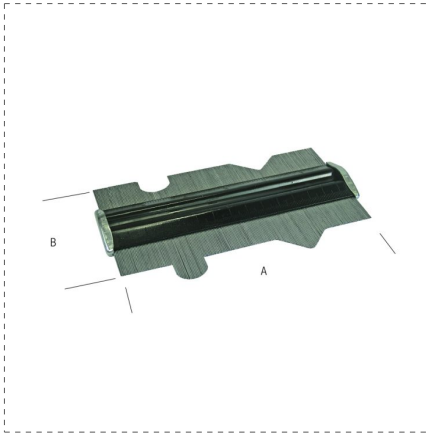

TRAÇAGE ET MARQUAGE

JAUGE DE CONTOUR

DESCRIPTION

- Pour relever les profils
- Aiguilles mobiles
- Acier
- En blister

RÉFÉRENCES DE LA GAMME

Ref.		A mm	B mm	
72001	8001066720019	150	85	2

GALLERY