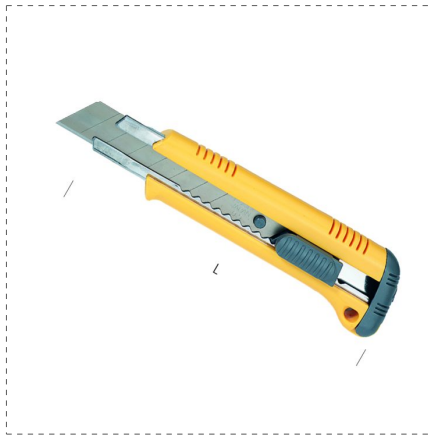

## BESCHREIBUNG

- Professioneller Cutter erhöhte Blattstärke 0,6 mm
- Messer mit automatischem Klinglesteller
- Klingleitung aus Metall

## ARTIKELSORTIMENT

Ref.		L mm	
09130	8001066091300	150	12

Ref.			
49051	8001066490516	dim. 110 x 18 x 0,6 mm - 10 pezzi <input type="radio"/>	10
49061	8001066490615	dim. 110 x 18 x 0,6 mm - 10 pezzi <input checked="" type="radio"/>	10