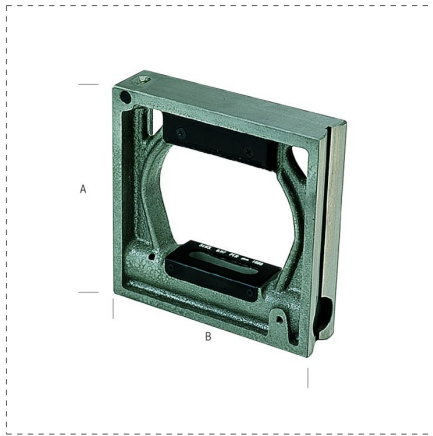

NIVEAUX

NIVEAU CARRÉ DE PRÉCISION

DESCRIPTION

- En fonte
- 2 cotés prismatiques
- Coffret en bois

RÉFÉRENCES DE LA GAMME

Ref.		AxB mm	 mm	
30101	8001066301010	100 x 100	0.02	1
30102	8001066301027	100 x 100	0.1	1
30103	8001066301034	100 x 100	0.35	1
30110	8001066301102	150 x 150	0.02	1
30111	8001066301119	150 x 150	0.05	1
30112	8001066301126	150 x 150	0.1	1
30113	8001066301133	150 x 150	0.35	1
30120	8001066301201	200 x 200	0.02	1
30121	8001066301218	200 x 200	0.05	1
30122	8001066301225	200 x 200	0.1	1
30123	8001066301232	200 x 200	0.35	1
30130	8001066301300	250 x 250	0.02	1
30131	8001066301317	250 x 250	0.05	1
30132	8001066301324	250 x 250	0.1	1