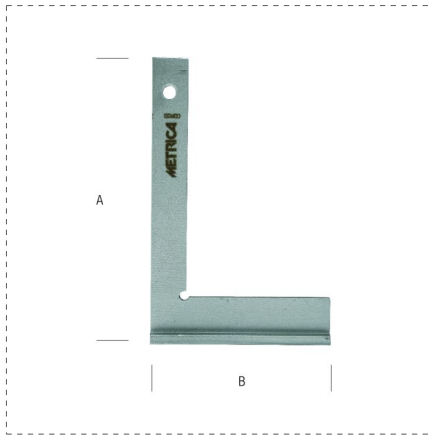

# ANSCHLAGWINKEL VERZINKT

## BESCHREIBUNG

- Normalstahl, ungehärtet, Verzinkung

## ARTIKELSORTIMENT

Ref.		AxB mm	
29192	8001066291922	100 x 70	1
29193	8001066291939	150 x 100	1
29194	8001066291946	200 x 130	1
29195	8001066291953	250 x 165	1
29196	8001066291960	300 x 200	1
29197	8001066291977	400 x 250	1
29198	8001066291984	500 x 330	1
29199	8001066291991	600 x 400	1
29200	8001066292004	750 x 500	1
29210	8001066292103	1000 x 600	1