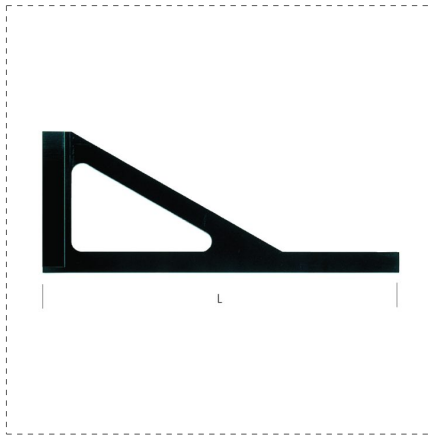

DÉCOUPE

ÉQUERRE PROFESSIONNELLE POUR VITRIERS

DESCRIPTION

- Equerre professionnelle plate avec bras pour vitriers
- Matériel synthétique monobloc très résistant
- Haute précision, non déformable
- Section 54 x 4 mm

RÉFÉRENCES DE LA GAMME

Ref.		L	
50518	8001066505180	80 cm	1
50519	8001066505197	135 cm	1