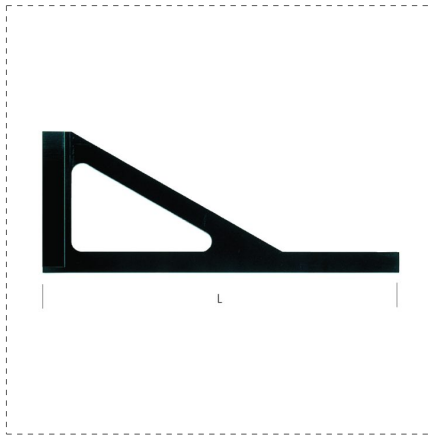

CORTE

ESCUADRA PROFESIONAL

DESCRIPCIÓN

- Escuadra profesional llana con brazos, para vidrieros
- En material sintético monobloque, muy resistente
- De alta precisión, no deformable
- Sección 54 x 4 mm

REFERENCIAS DE LA GAMA

Ref.		L	
50518	8001066505180	80 cm	1
50519	8001066505197	135 cm	1