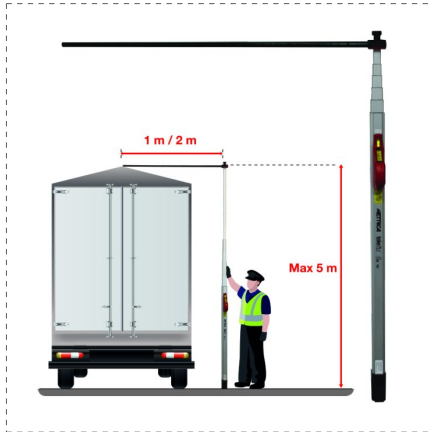

MESURES DE LONGUEUR

# TELEFIX AVEC BRAS TÉLESCOPIQUE 1 M OU 2 M (\* )

## DESCRIPTION

- Structure plus rigide
- Buse de mesure du carbone, télescopique 1/2 m (brevetée)

\* L'utilisation des accessoires fait déchoir la certification **CE**

## RÉFÉRENCES DE LA GAMME

Ref.					
49345	8001066393456	5m	104cm	mm	1