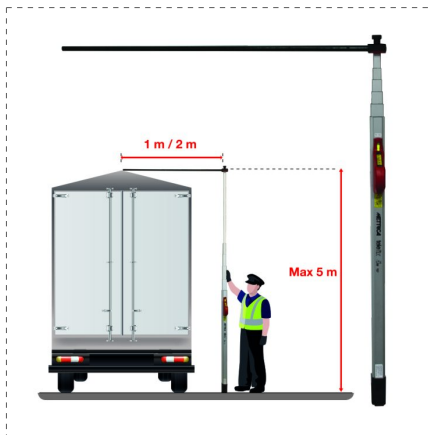

MEDIDAS DE LONGITUD

TELEFIX CON BRAZO TELESCÓPICO 1 M O 2 M (*)

DESCRIPCIÓN

- Estructura más rígida
- Brazo de medición de carbono, telescópico 1/2 m (patentado)

* La utilización de accesorios invalidará la certificación **CE**

REFERENCIAS DE LA GAMA

Ref.					
49345	8001066393456	5m	104cm	mm	1

GALLERY