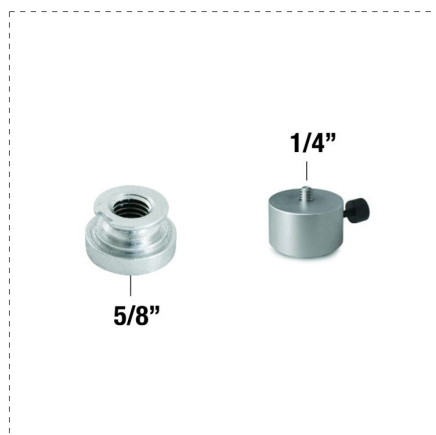

## DESCRIZIONE

- Utilizzabili con Ref. 61300, 60804, 60805, 60370, 61375, 60814BR, 61380, 61360, 61365
- Giunto rotante 360° (Ref. 60815)
- Giunto fisso (Ref. 60738)