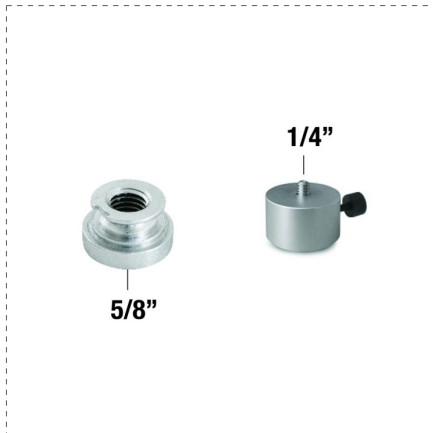

LASER UND WÄRMEBILDKAMERAS

DREH-ADAPTER

BESCHREIBUNG

- Dreh-Kupplung 360° 1/4"/5/8"
- Kompatibel mit Art. 61300, 60804, 60805, 60370, 61375, 60814BR, 61380, 61360, 61365
- 360°-Drehgelenk (Art. 60815)
- Festes Gelenk (Art. 60738)

ARTIKELSORTIMENT

	Ref.	
80010666	60738	1
07389		
Ref.		
60815	8001066608157	1

GALLERY