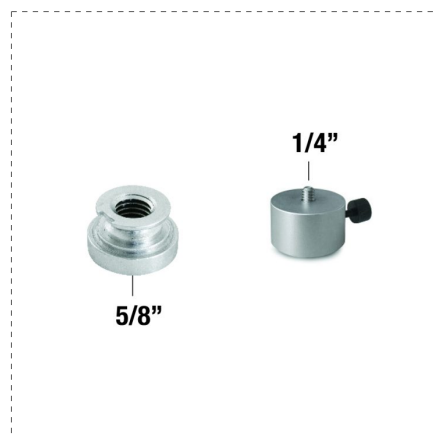

LASER ET CAMÉRAS THERMIQUES

ADAPTATEUR PIVOTANT

DESCRIPTION

- Couplage pivotant 360° 1/4" - 5/8"
- Compatible avec Réf. 61300, 60804, 60805, 60370, 61375, 60814BR, 61380, 61360, 61365
- Joint rotatif 360° (Réf. 60815)
- Joint fixe (Réf. 60738)

RÉFÉRENCES DE LA GAMME

| Ref. | Ref. | Ref. |
|----------|---------------|------|
| 80010666 | 60738 | 1 |
| 07389 | | |
| 60815 | 8001066608157 | 1 |

GALLERY