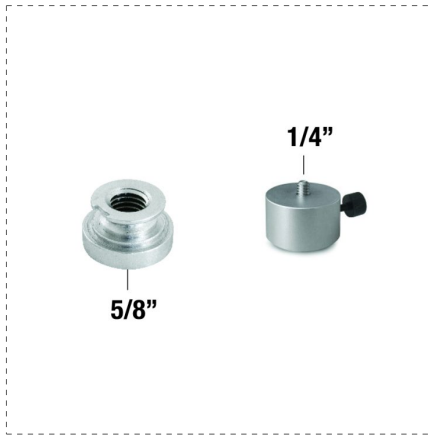

LASER Y TERMOCAMARAS

ADAPTADOR GIRATORIO

DESCRIPCIÓN

- Compatible con Cód. 61300, 60804, 60805, 60370, 61375, 60814BR, 61380, 61360, 61365
- Giro: 360° 1/4" - 5/8 (Cód. 60815)
- Articulación fija (Cód. 60738)

REFERENCIAS DE LA GAMA

Ref.		
------	--	--

80010666 60738 1

07389

Ref.		
------	--	--

60815 8001066608157 1

GALLERY