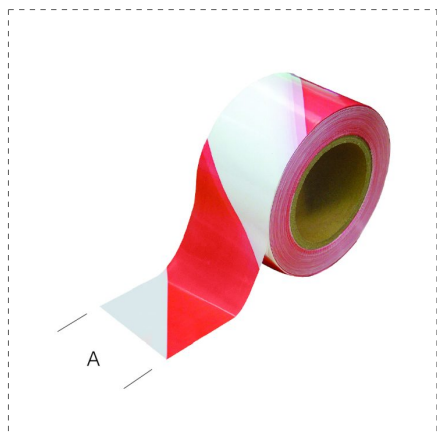

MEDIDAS DE LONGITUD

# CINTA DE SEÑALIZACION

## DESCRIPCIÓN

- Cinta de señalizacion
- Blanco/rojo de polietileno
- Cada cinta en cartón individual