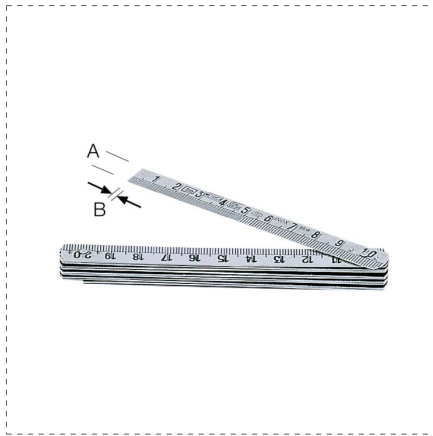

MESURES DE LONGUEUR

# 1 MÈTRE - 2 MÈTRES - ACIER INOX

## DESCRIPTION

- En acier inox
- Graduation gravée noire

## RÉFÉRENCES DE LA GAMME

Ref.		L		AxB mm		
15030	8001066150304	1 m	10	12 x 0,5	mm	12
16010	8001066160105	2 m	10	14 x 0,6	mm	6