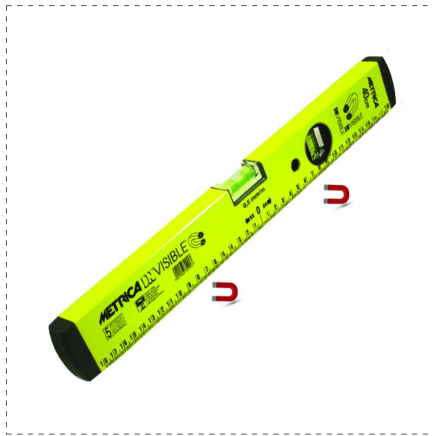

### DESCRIPTION

- Aimants invisibles incorporés dans la base
- Base sans ouverture, facile à nettoyer
- Aimants très puissants, résistants aux chocs et aux vibrations
- Pour travailler avec vos mains libres
- Fioles acryliques anti-choc
- Bouchons en caoutchouc
- Précision 0,50 mm / m
- Garantie: 5 ans

### RÉFÉRENCES DE LA GAMME

Ref.		L			
32224	8001066322244	40 cm	*	*	6
32225	8001066322251	50 cm	*	*	6
32226	8001066322268	60 cm	*	*	6
32228	8001066322282	80 cm	*	*	3
32230	8001066322305	100 cm	*	*	3
32232	8001066322329	120 cm	*	*	1
32365	8001066323654	150 cm	*	*	1
32368	8001066323685	180 cm	*	*	1
32370	8001066323708	200 cm	*	*	1