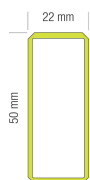

GALLERY

TAPÓN DE GOMA
ANTIGOLPES