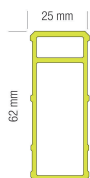

GALLERY

**BOUCHON
EN CAOUTCHOUC**