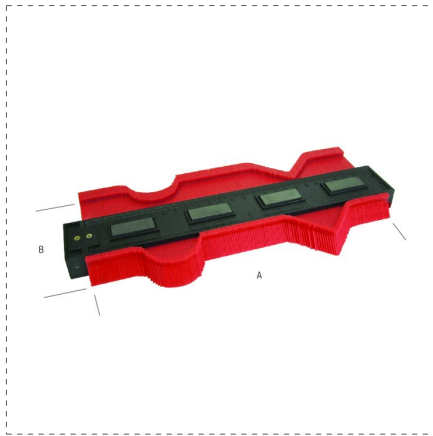

TRACCIATURA E MARCATURA

PROFILOMETRO ANTIGRAFFIO

DESCRIZIONE

- Per rilievo sagome o profili
- Aghi mobili
- Plastica antigraffio
- Fornito in blister
- Non in vendita in U.K.

REFERENZE PRODOTTI CORRELATI

Ref.		A mm	B mm	
72005	8001066720057	250	95	2