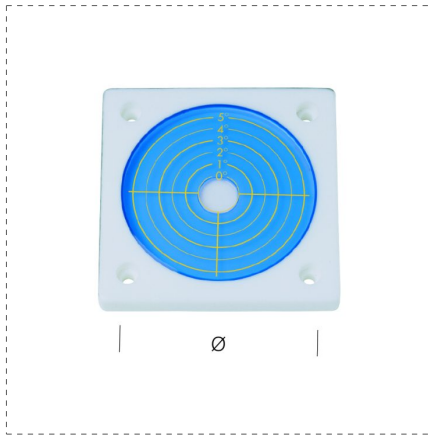

WASSERWAAGEN

DOSENLIBELLE, HOHE EMPFINDLICHKEIT

BESCHREIBUNG

- Mit konzentrischen Ringen-Teilung
- Empfindlichkeit 5-40'
- Aus Acrylharz

ARTIKELSORTIMENT

Ref.		Ø mm	
34519	8001066345199	40	10
34520	8001066345205	80	10
34521	8001066345212	56	10