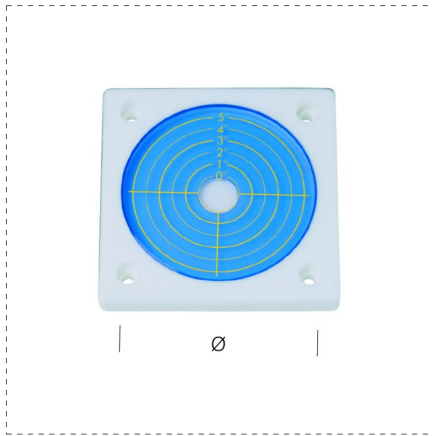

### DESCRIPCIÓN

- Graduación a círculos concéntricos
- Sensibilidad 5-40' ;
- De resina acrílica