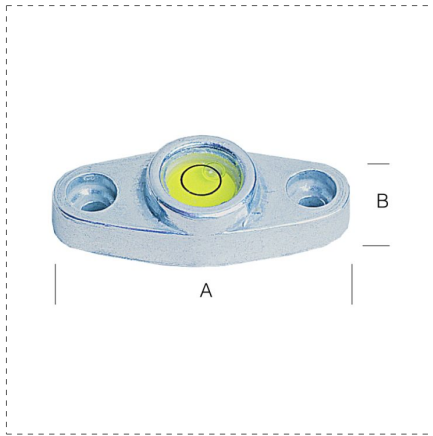

LIVELLE

LIVELLINA PER BILANCE

DESCRIZIONE

- Fiala acrilica
- Supporto in metallo cromato

REFERENZE PRODOTTI CORRELATI

Ref.		AxB mm	
34500	8001066345007	47x18	10