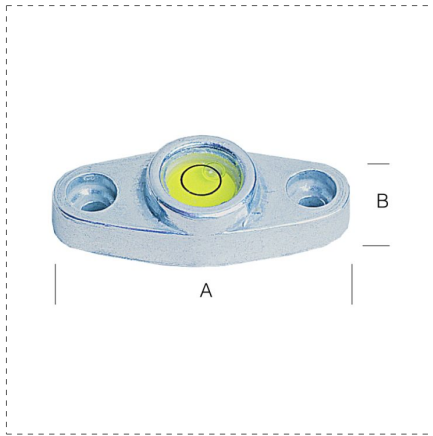

WASSERWAAGEN

LIBELLE FÜR WAAGEN

BESCHREIBUNG

- Acryl-Libelle
- Verchromter Metallhalter

ARTIKELSORTIMENT

Ref.		AxB mm	
34500	8001066345007	47x18	10