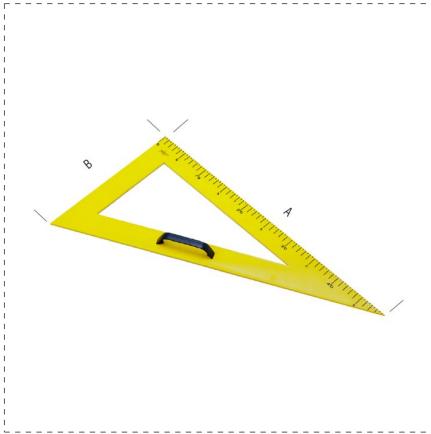

SCHNEIDEN

SPEZIAL-WINKEL FÜR GLASER

BESCHREIBUNG

- Spezial-Winkel für Glaser
- Kratzfest, aus fl exiblem Kunststoff
- Mit Griff
- Querschnitt 40 x 4 mm

ARTIKELSORTIMENT

Ref.		AxB cm		
50535	8001066505357	50 x 25	cm	1