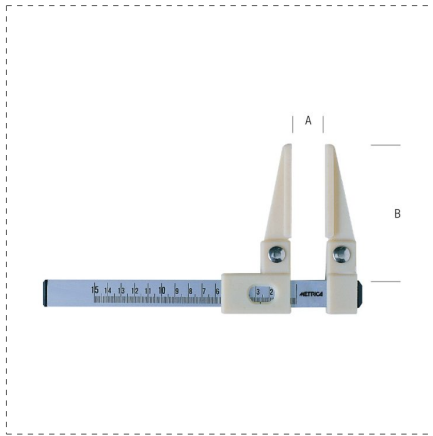

# MESSSCHIEBER

## BESCHREIBUNG

- Aus Aluminium
- Gravierte Teilung
- Faltbare flache Glasfaser-Schäbel

## ARTIKELSORTIMENT

Ref.		A cm	B cm	 mm	
10460	8001066104604	15	10	1.0	1