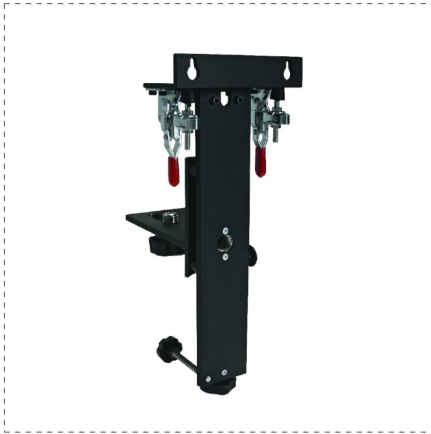

## BESCHREIBUNG

- Professioneller Wand-Halter
- Aus Aluminium
- Höhe justierbar
- Lauf 19 cm mit Skala
- 2 Löcher für die direkte Befestigung an der Wand
- Verwendbar auf Profi len mit Doppel-Sperrvorrichtung