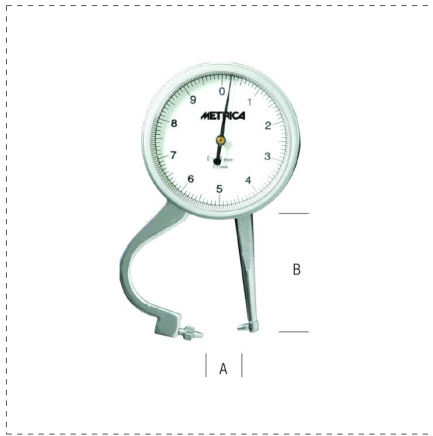

MEDICIONES MECÁNICAS

# MEDIDOR DE ESPESOR INSTANTANEO

## DESCRIPCIÓN

- Medidor de espesor instantaneo
- Lectura 0,1 mm

## REFERENCIAS DE LA GAMA

Ref.		A mm	B mm	 mm	
43180	8001066431809	0 - 10	35.0	0.1	1
43181	8001066431816	0 - 10	63.0	0.1	1