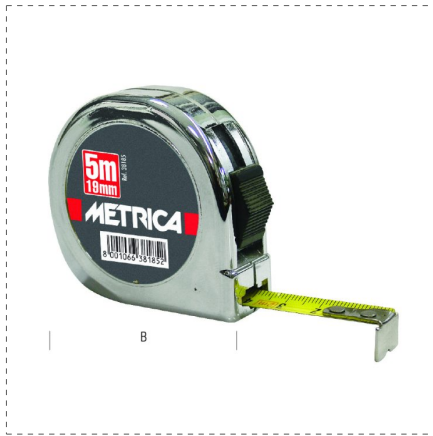

LENGTH MEASURES

POCKET CHROMED

DETAILS

- Chromed case
- Pocket tape
- With clip

ARTICLES OF THE RANGE

Ref.		L			B mm	
08182	8001066081820	2 m	13 mm	mm	60	12
08183	8001066081837	3 m	16 mm	mm	60	12
08185	8001066081851	5 m	19 mm	mm	68	12
08196	8001066081967	5 m	25 mm	mm	68	12

Ref.		L			B mm	
38182	8001066381821	2 m	13 mm	mm	60	12
38183	8001066381838	3 m	16 mm	mm	60	12
38185	8001066381852	5 m	19 mm	mm	68	12
38196	8001066381968	5 m	25 mm	mm	68	12