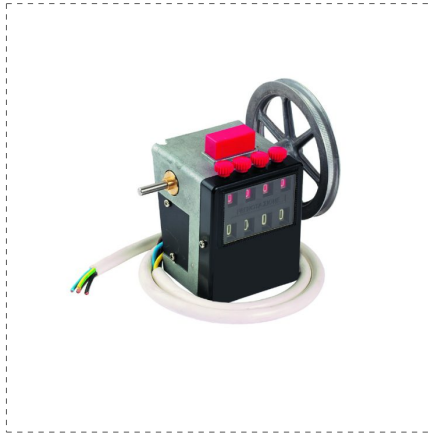

MESURES MÉCANIQUES

COMPTEUR DE MÈTRES 4 CHIFFRES (999,9)

DESCRIPTION

- Compteur à l''envers
- 4 chiffres
- Double display
- Roue (20 cm pour fils et cordes)
- Touche de rappel numéro établi
- Intervention électrique à zéro
- 1/2: 1 tour = 20 cm
- Adapte aux roues de 20 cm circonférence (Réf. 65022)

RÉFÉRENCES DE LA GAMME

Ref.		H mm					
65030	8001066650309	6	x	x	x	1/2	1
65031	8001066650316	6	x	x	x	1/2	1